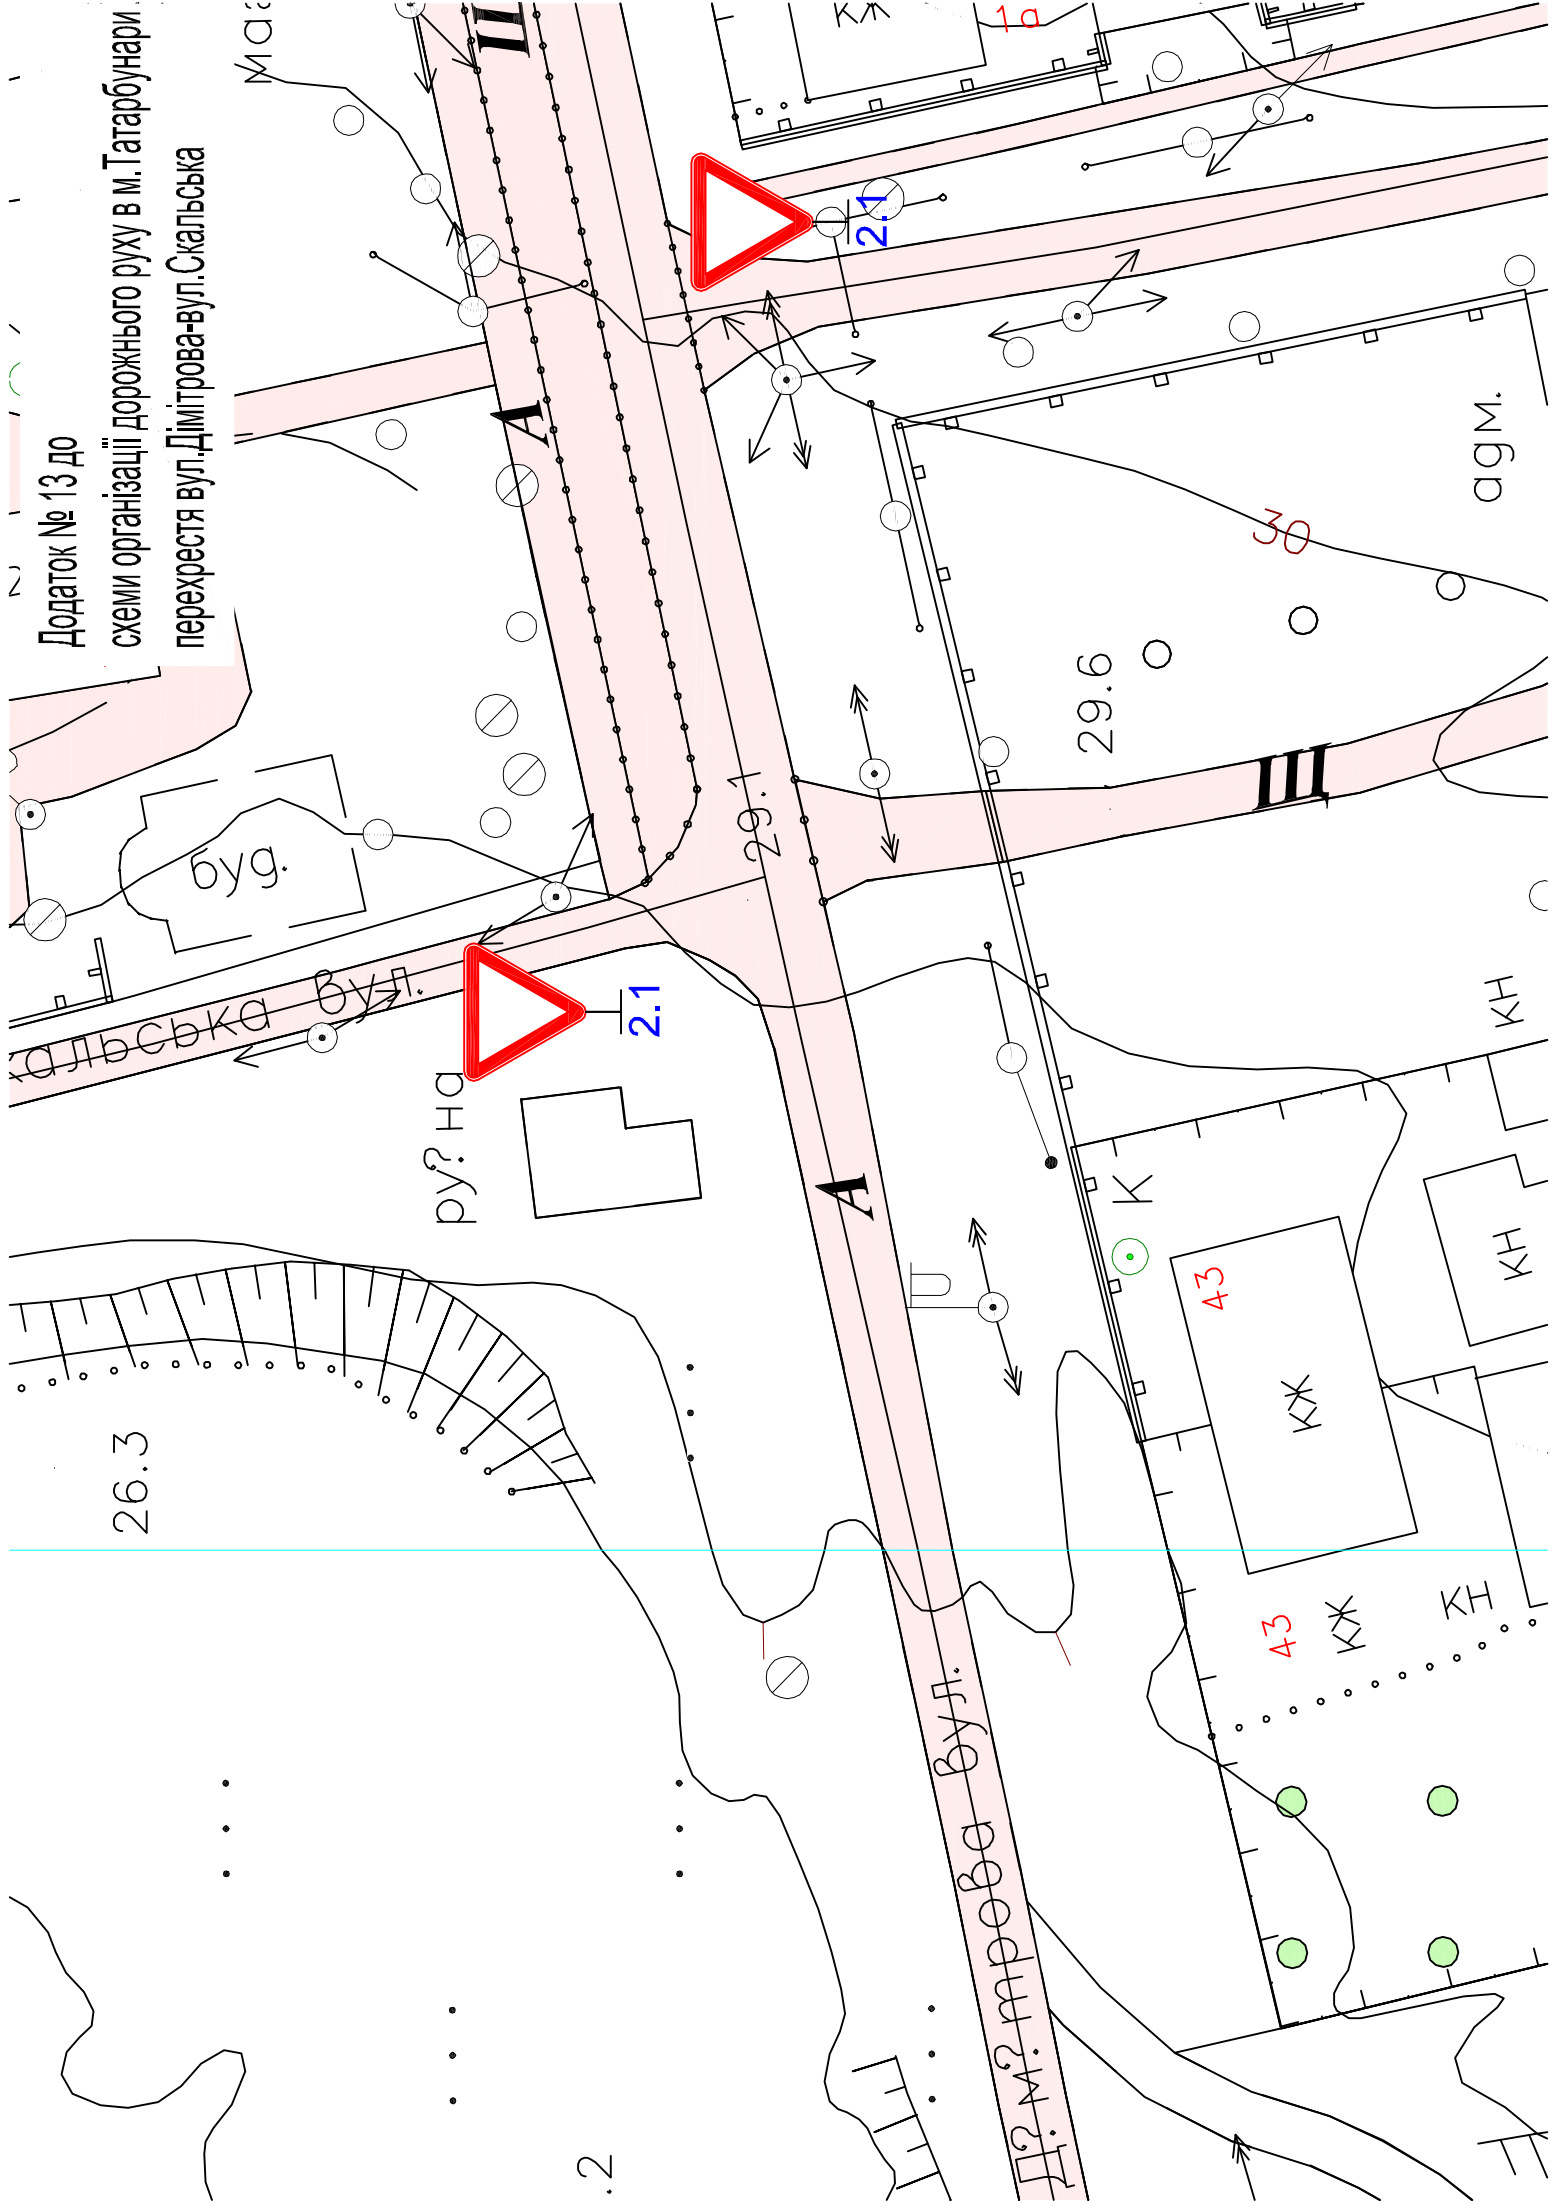

Додаток № 13 до  
схеми організації дорожнього руху в м. Татарбунари.  
перехрестя вул. Дімітрова-вул. Стальська

26.3

.2